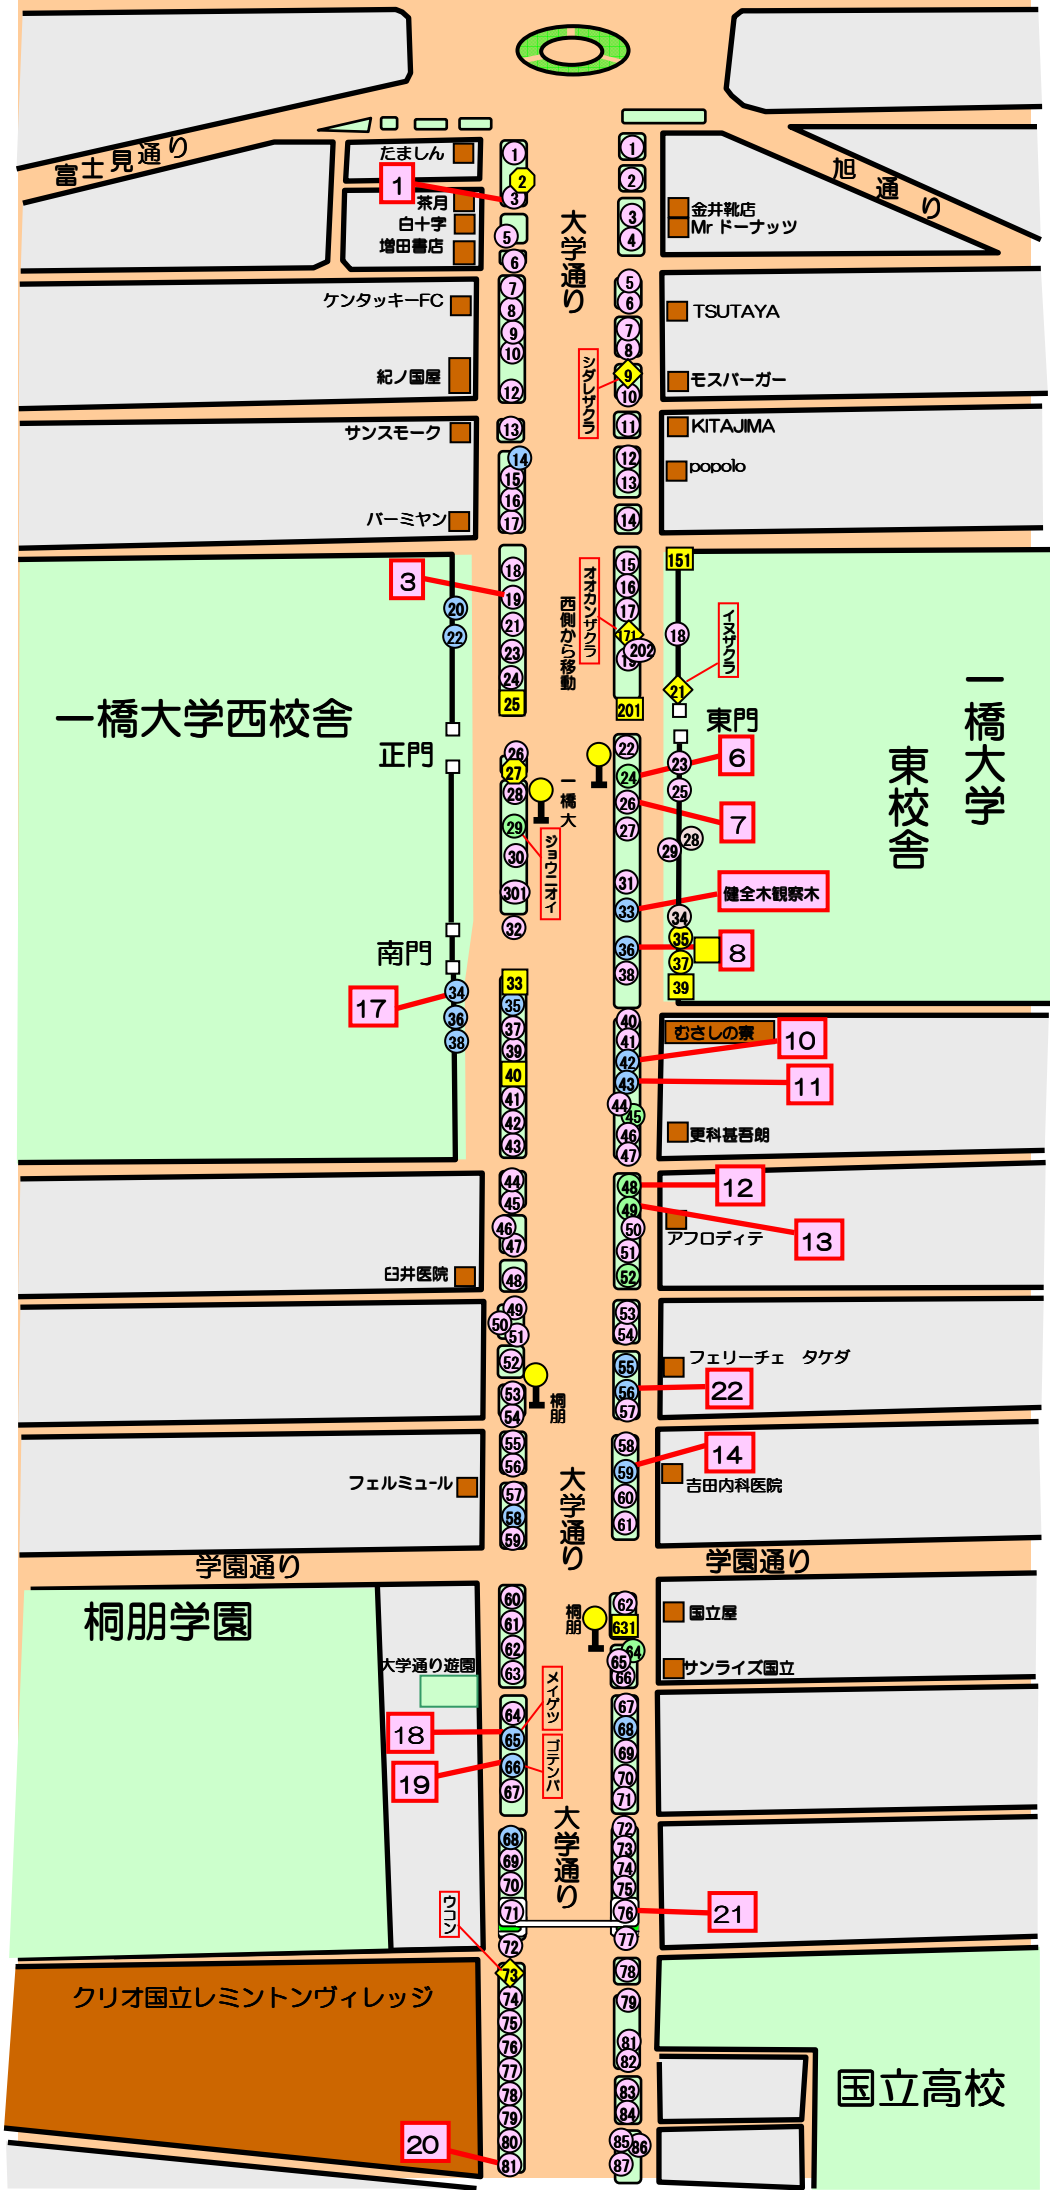

大学通りの桜マップ

ソメイヨシノ	125
ヤマザクラ系	19
オオシマザクラ系	7
その他	
● ベニシダレ	2
■ ヤエベニシダレ	8
● カンザン	2
◆ オオカンザクラ	1
シダレザクラ	1
ウコン	1
イヌザクラ	1

1 ~ 22
樹勢回復対象木 16本

2012. 7. 22 現在 167本
(参考)
*駅前ロータリー 22本
*緑地帯から桜通りまで 4本