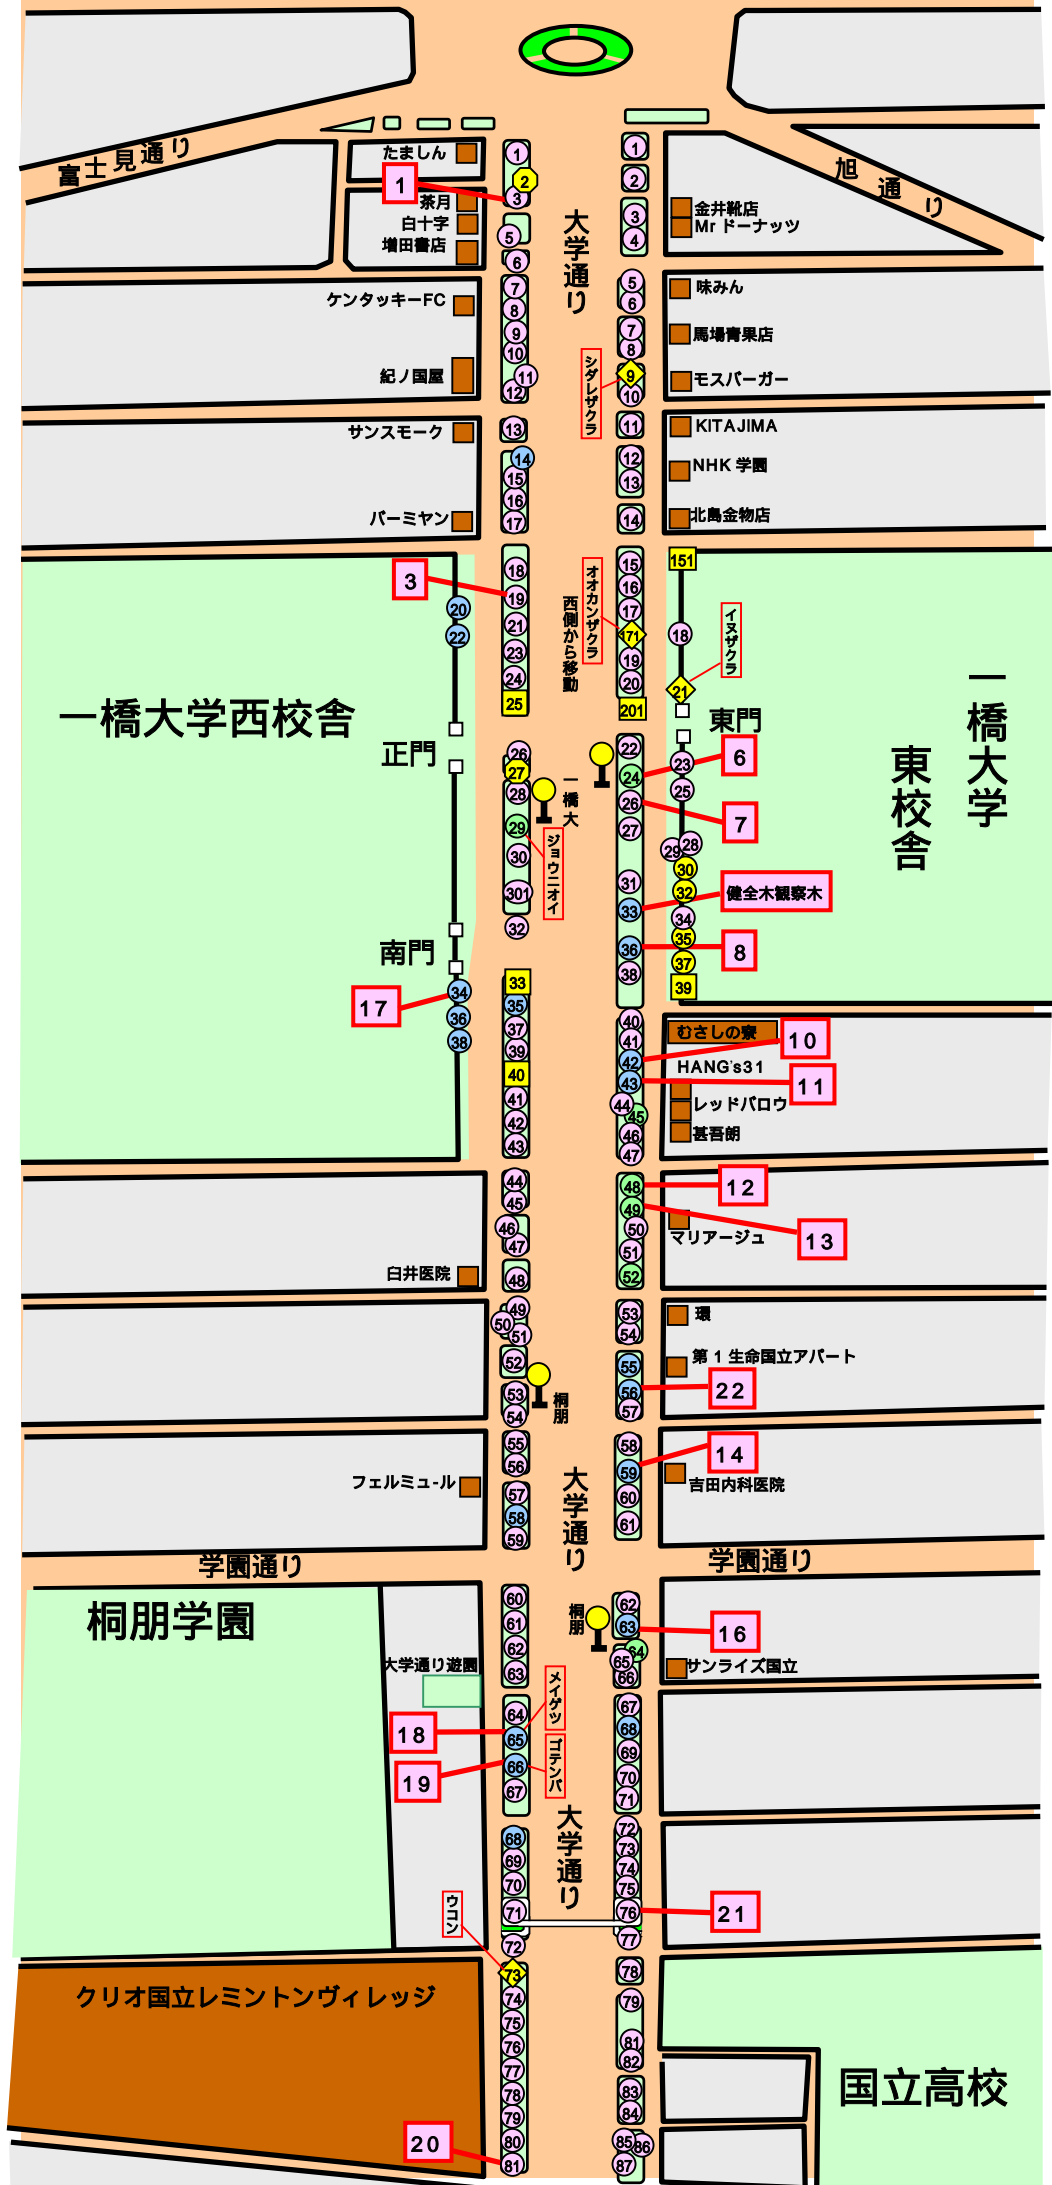

大学通りの桜マップ

ソメイヨシノ	126
ヤマザクラ系	20
オオシマザクラ系	7
その他	
● ベニシダレ	4
■ ヤエベニシダレ	6
● カンザン	2
◆ オオカンザクラ	1
シダレザクラ	1
ウコン	1
イヌザクラ	1

1 ~ 22
樹勢回復対象木 17本

2007.8.14 現在 169本
(参考)
* 駅前ロータリー 22本
* 緑地帯から桜通りまで 4本